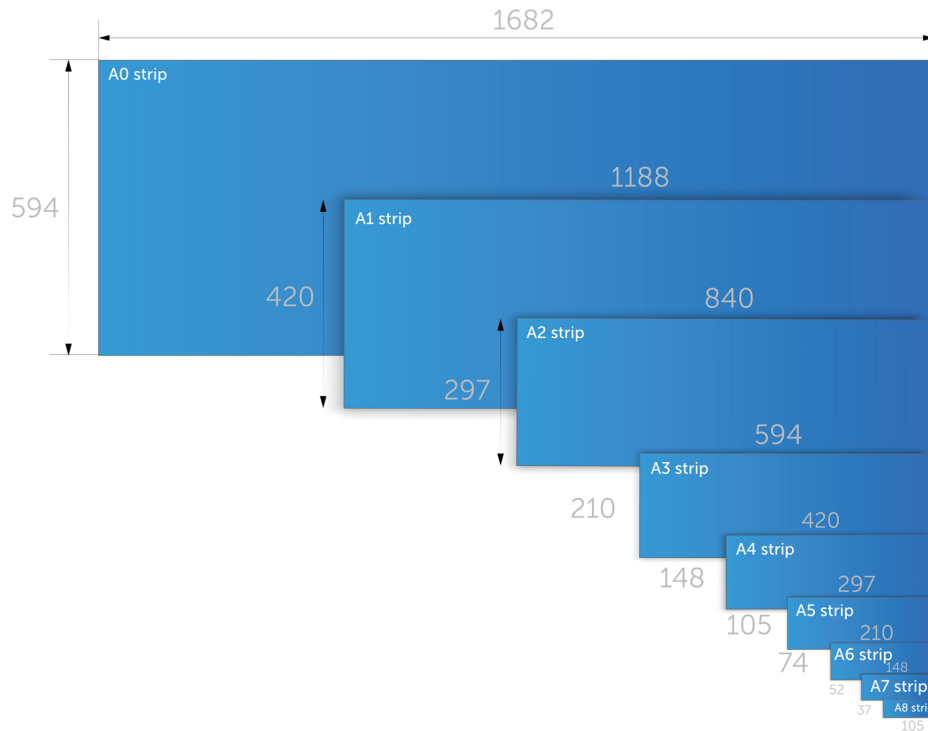

ISO A Series Paper Sizes

Size	Width (mm)	Height (mm)
A0	841	1189
A1	594	841
A2	420	594
A3	297	420
A4	210	297
A5	148	210
A6	105	148
A7	74	105
A8	52	74

Strip Paper Sizes

Size	Width (mm)	Height (mm)
A0 Strip	1682	594
A1 Strip	1188	420
A2 Strip	840	297
A3 Strip	594	210
A4 Strip	420	148
A5 Strip	297	105
A6 Strip	210	74
A7 Strip	148	52
A8 Strip	105	37